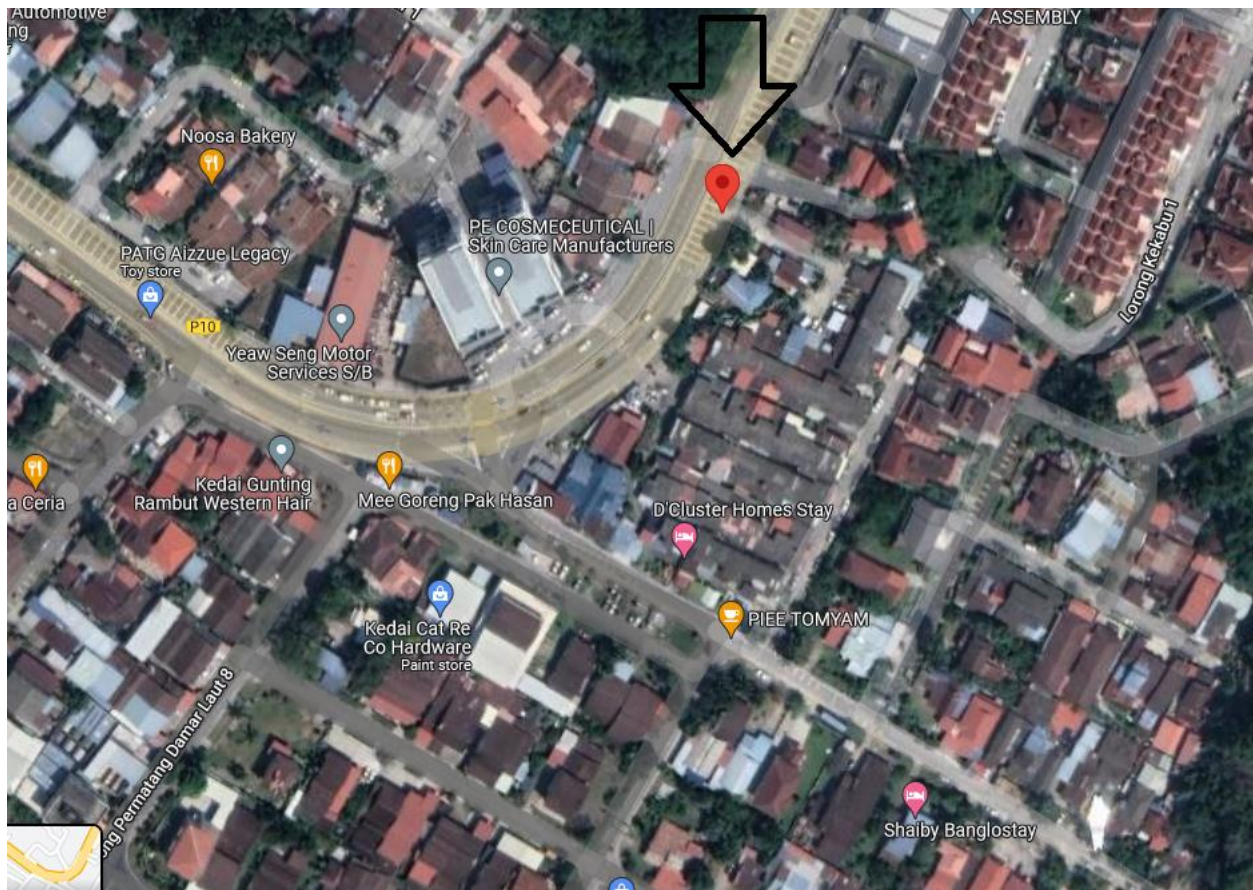

# PELAN LOKASI KERJA-KERJA MEMBINA BARU JALAN KAMPUNG DAN LONGKANG DI BELAKANG RUMAH MURAH PERMATANG DAMAR LAUT, BATU MAUNG DAN KERJA LAIN BERKAITAN

NOMBOR KOORDINAT : 5.276412, 100.270017

## GAMBAR KEADAAN TAPAK